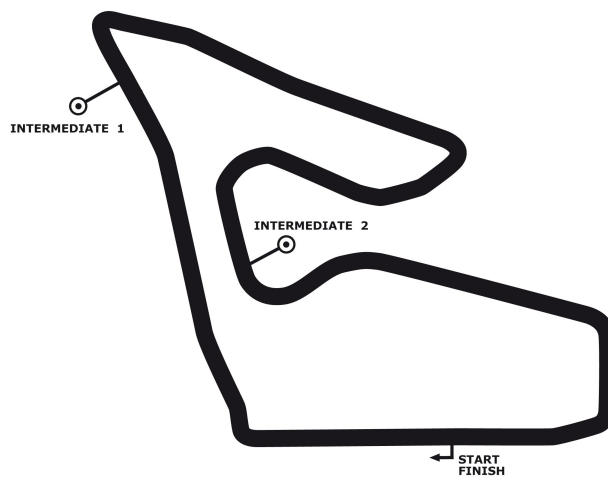

Porsche Sports Cup Red Bull Ring

PZ-Trophy *Wertungslauf 2*

Red Bull Ring 4326 mtr.

17. - 19. Juli 2015

_wise GROUP
SOLUTIONS

COMMERZBANK 

USM
Möbelbausysteme