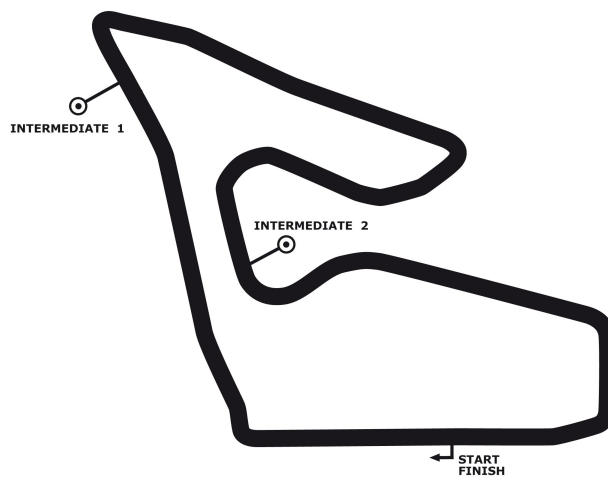

Porsche Sports Cup Red Bull Ring

PZ-Trophy *Wertungslauf 1*

Red Bull Ring 4326 mtr.

17. - 19. Juli 2015

_wise GROUP
SOLUTIONS

COMMERZBANK 

USM
Möbelbausysteme

 **MICHELIN**