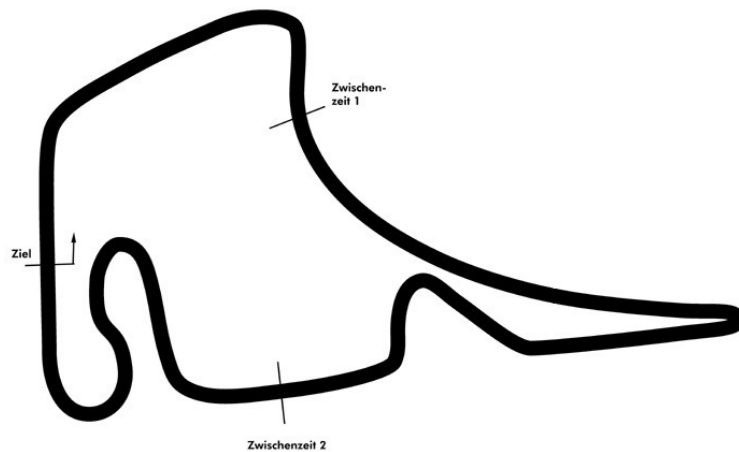

Porsche Sports Cup Hockenheim 1

PZ-Trophy *Wertungslauf 2*

Hockenheimring 4574 mtr.

30. - 31.Mai 2015