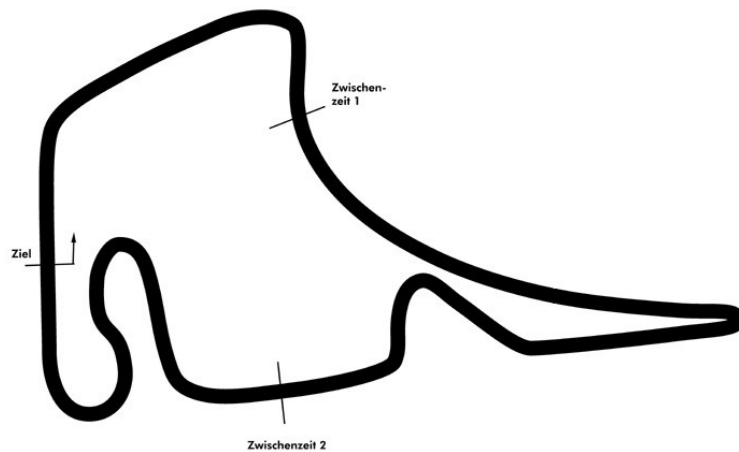

Porsche Sports Cup Hockenheim 1

PZ-Trophy *Wertungslauf 1*

Hockenheimring 4574 mtr.

30. - 31.Mai 2015