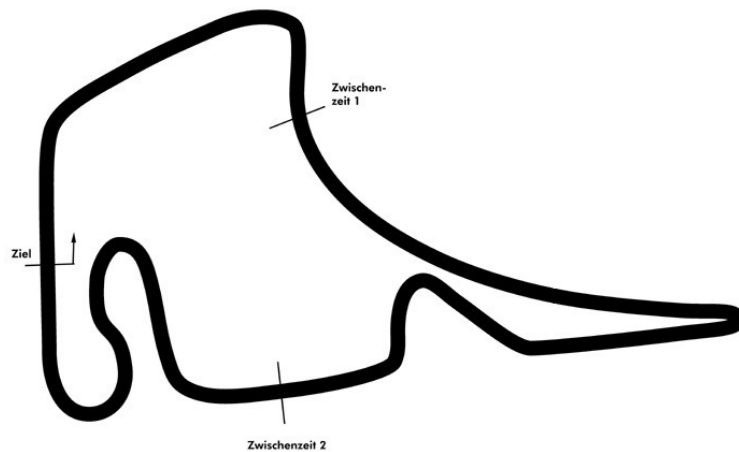

Porsche Sports Cup Hockenheim 1

PZ-Driver's Cup *Wertungslauf*

Hockenheimring 4574 mtr.

30. - 31.Mai 2015