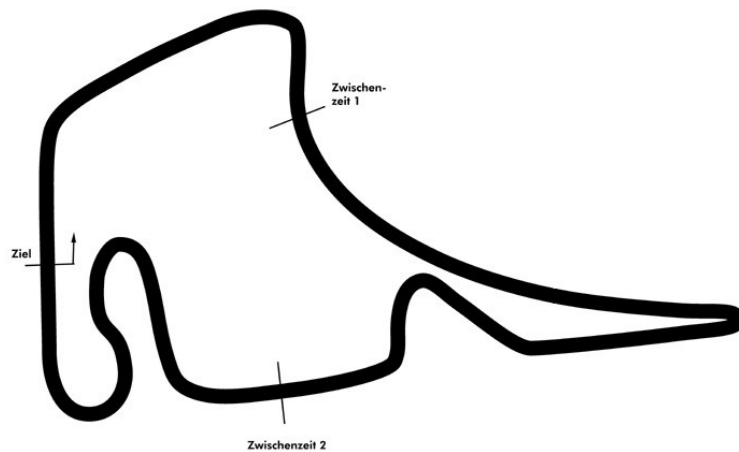

Porsche Sports Cup Hockenheim 1

Porsche Super Sports Cup Rennen 2

Hockenheimring 4574 mtr.

30. - 31.Mai 2015