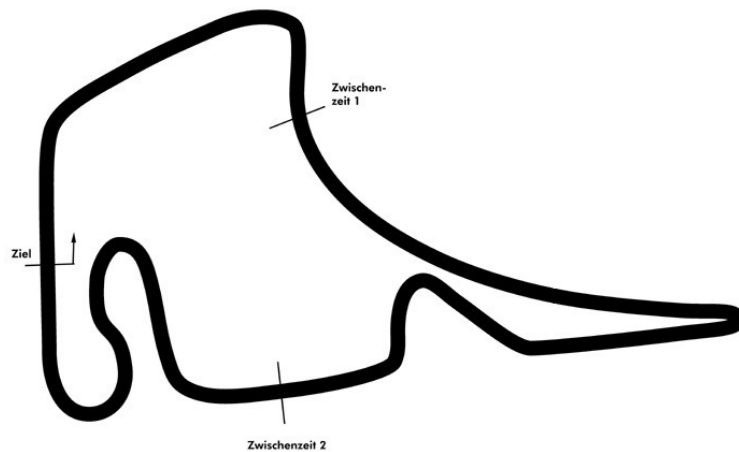

# Porsche Sports Cup Hockenheim 1

## Porsche Super Sports Cup Rennen 1

**Hockenheimring 4574 mtr.**

30. - 31.Mai 2015