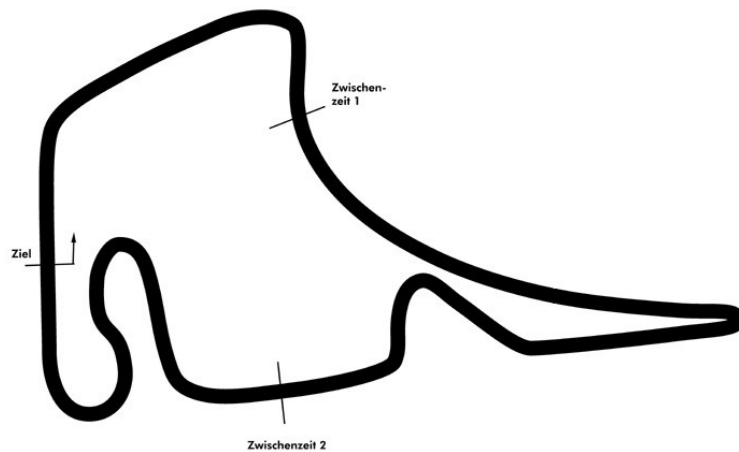

Porsche Sports Cup Hockenheim 1

Porsche Sports Cup Endurance *Rennen 2*

Hockenheimring 4574 mtr.

30. - 31.Mai 2015