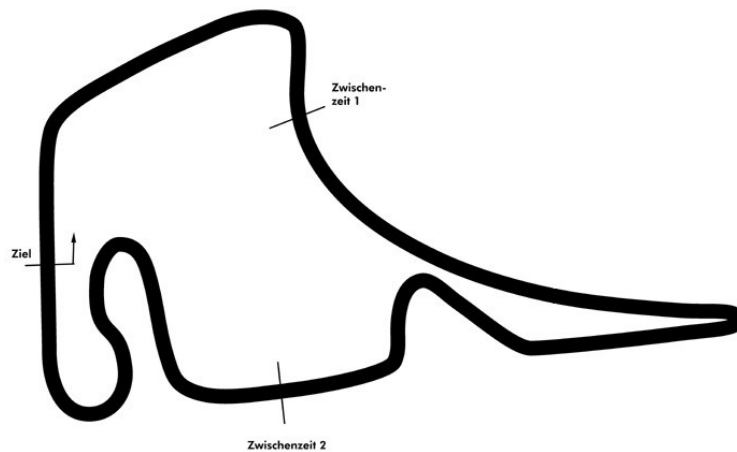

Porsche Sports Cup Hockenheim 1

Porsche Sports Cup Rennen 2

Hockenheimring 4574 mtr.

30. - 31.Mai 2015