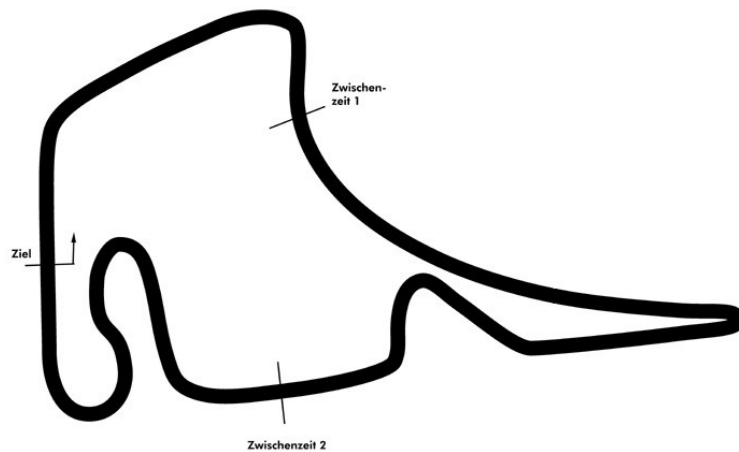

Porsche Sports Cup Hockenheim 1

Porsche Sports Cup Rennen 1

Hockenheimring 4574 mtr.

30. - 31.Mai 2015