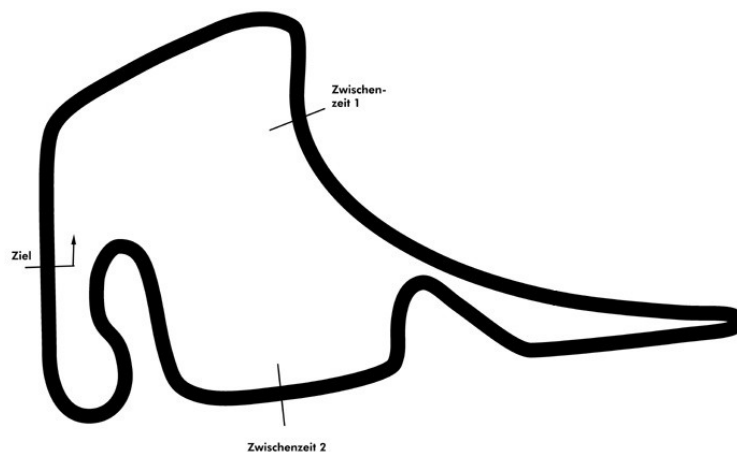

Porsche Sports Cup Hockenheim 2

PZ-Trophy *Wertungslauf 1*

Hockenheimring 4574 mtr.

27.-28. Sept. 2014

wigeLIVE
SOLUTIONS

COMMERZBANK 

nimbus^x