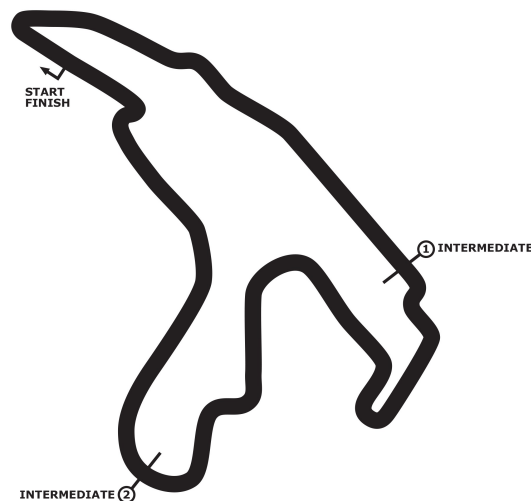

## *PZ-Trophy* *Wertungslauf 1*

**Circuit de Spa-Francorchamps 7004 mtr.**

13. - 14. Sept. 2014

**wige**LIVE  
SOLUTIONS

COMMERZBANK 

nimbus<sup>x</sup>