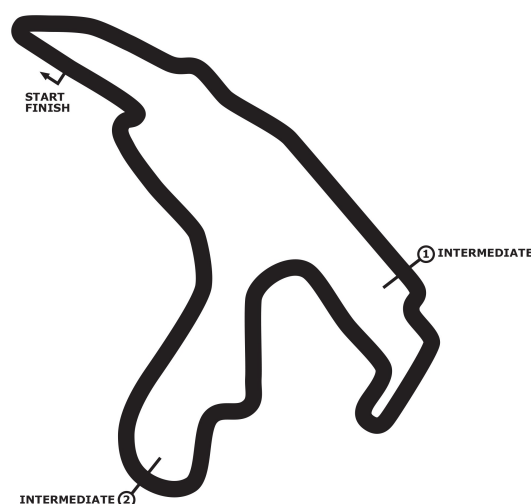

## PZ-Driver's Cup Wertungslauf

**Circuit de Spa-Francorchamps 7004 mtr.**

13. - 14. Sept. 2014

**wige**LIVE  
SOLUTIONS

COMMERZBANK 

nimbus<sup>x</sup>