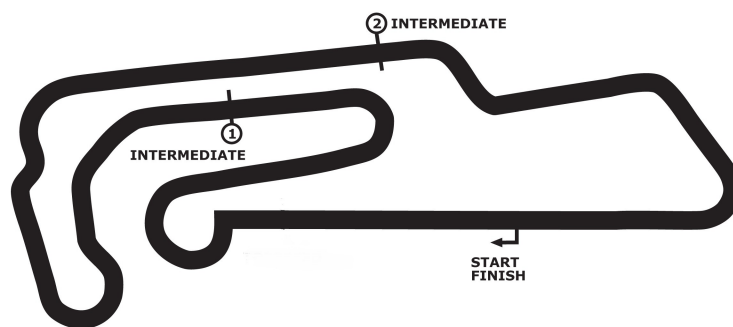

# Porsche Sports Cup Oschersleben

## Porsche Sports Cup *Rennen 2*

**Motorsport Arena Oschersleben 3696 mtr.**

09. - 10. August 2014

**wige**LIVE  
SOLUTIONS

COMMERZBANK 

nimbus<sup>x</sup>