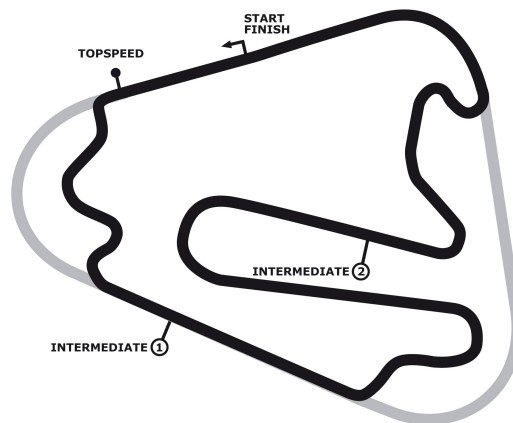

Porsche Sports Cup Lausitzring

PZ-Trophy *Wertungslauf 2*

Lausitzring / GP-Kurs 4534 mtr.

18. - 20. Juli 2014

wigeLIVE
SOLUTIONS

COMMERZBANK 

nimbus^x