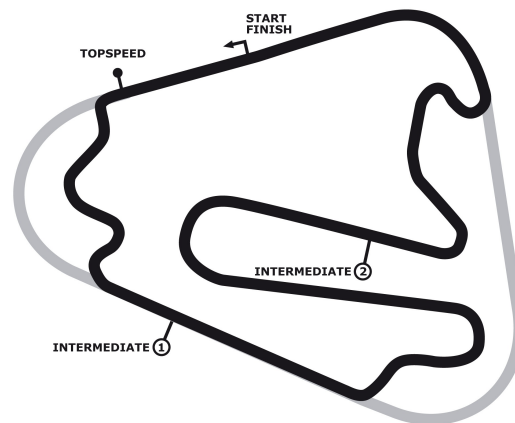

Porsche Sports Cup Lausitzring

PZ-Driver's Cup *Freies Training*

Lausitzring / GP-Kurs 4534 mtr.

18. - 20. Juli 2014

wigeLIVE
SOLUTIONS

COMMERZBANK 

nimbus^x