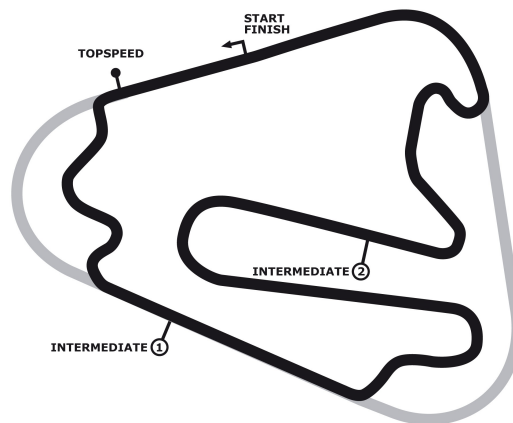

**PORSCHE**

10TH ANNIVERSARY

**SPORTS CUP**

DEUTSCHLAND

## Porsche Sports Cup Lausitzring

*Porsche Super Sports Cup*

*Rennen 2*

**Lausitzring / GP-Kurs 4534 mtr.**

18. - 20. Juli 2014

**wige**LIVE  
SOLUTIONS

COMMERZBANK 

nimbus<sup>x</sup>