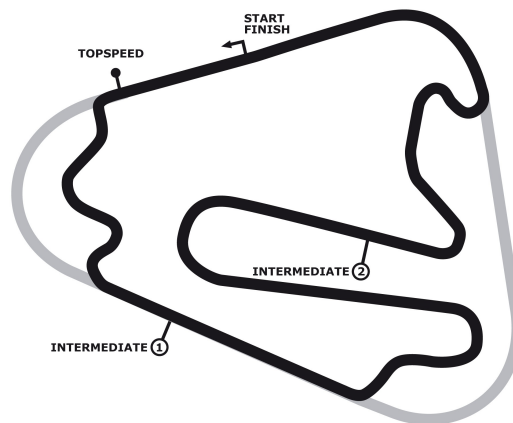

PORSCHE

10TH ANNIVERSARY

SPORTS CUP

DEUTSCHLAND

Porsche Sports Cup Lausitzring

Porsche Super Sports Cup

Rennen 1

Lausitzring / GP-Kurs 4534 mtr.