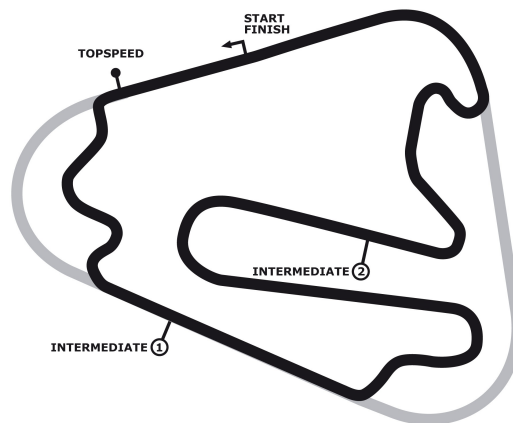

PORSCHE

10TH ANNIVERSARY

SPORTS CUP

DEUTSCHLAND

Porsche Sports Cup Lausitzring

Porsche Super Sports Cup Qualifying

Lausitzring / GP-Kurs 4534 mtr.

18. - 20.Juli 2014