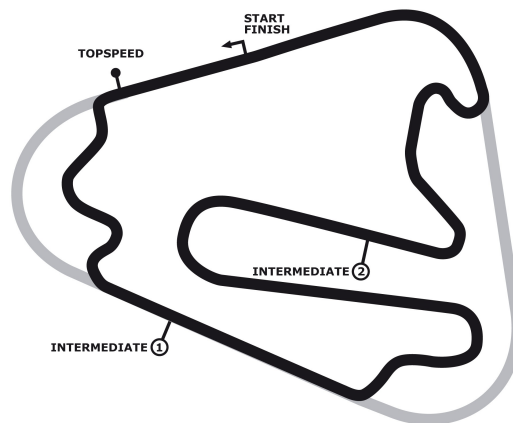

**PORSCHE**

10TH ANNIVERSARY

**SPORTS CUP**

DEUTSCHLAND

## Porsche Sports Cup Lausitzring

### Porsche Sports Cup Endurance Rennen

**Lausitzring / GP-Kurs 4534 mtr.**

18. - 20. Juli 2014

**wige**LIVE  
SOLUTIONS

COMMERZBANK 

nimbus<sup>x</sup>