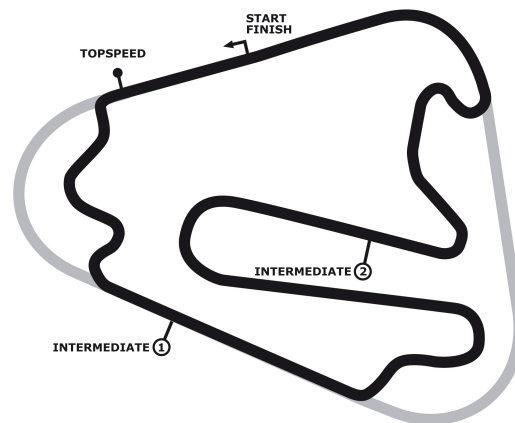

Porsche Sports Cup Lausitzring

Porsche Sports Cup Qualifying

Lausitzring / GP-Kurs 4534 mtr.

18. - 20. Juli 2014

wigeLIVE
SOLUTIONS

COMMERZBANK 

nimbus^x