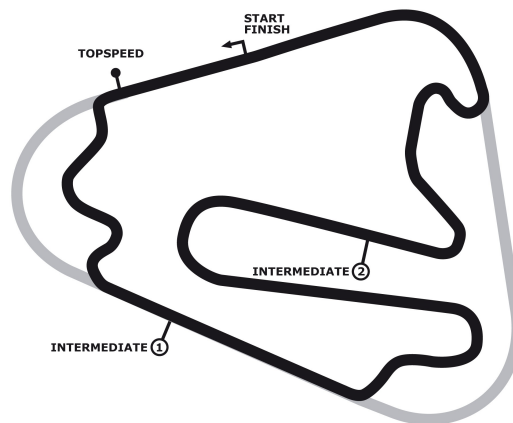

Porsche Sports Cup Lausitzring

PCS Challenge

PCS Challenge Wertungslauf

Lausitzring / GP-Kurs 4534 mtr.

18. - 20.Juli 2014

wigeLIVE
SOLUTIONS