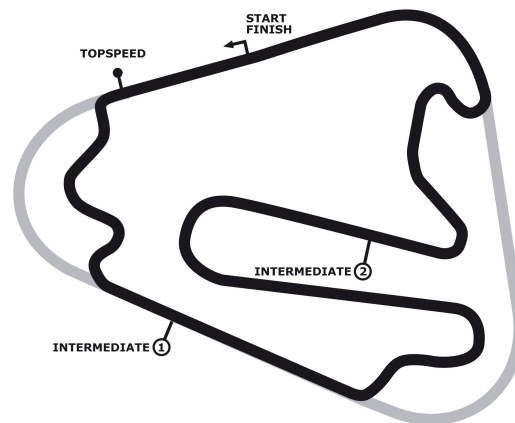

Porsche Sports Cup Lausitzring

PCS Challenge

PCS Challenge 2. Training

Lausitzring / GP-Kurs 4534 mtr.

18. - 20. Juli 2014

wigeLIVE
SOLUTIONS