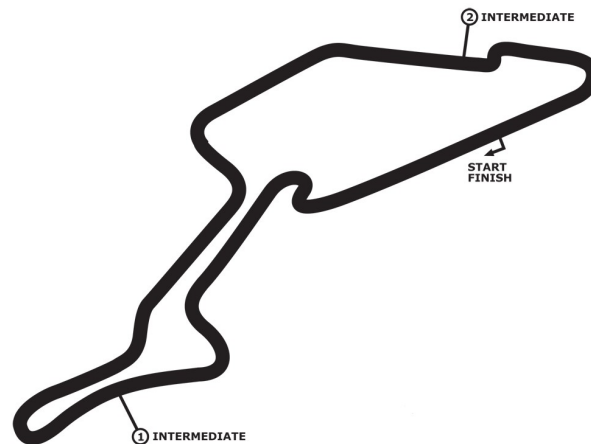

PORSCHE

10TH ANNIVERSARY

SPORTS CUP

DEUTSCHLAND

Porsche Sports Cup Nürburgring

Porsche Super Sports Cup

Rennen 2

Nürburgring / GP-Kurs 4638 mtr.