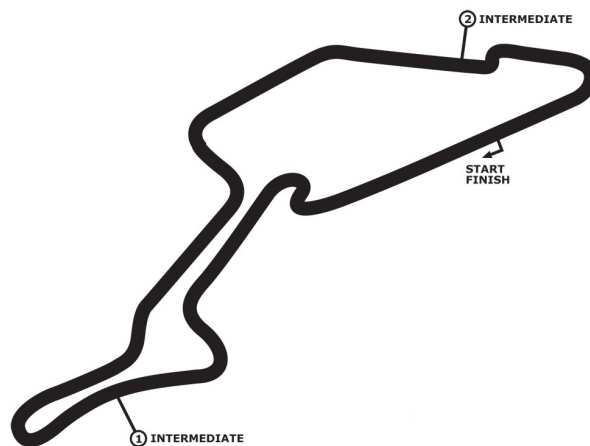

**PORSCHE**

10TH ANNIVERSARY

**SPORTS CUP**

DEUTSCHLAND

## Porsche Sports Cup Nürburgring

### Porsche Super Sports Cup Qualifying

**Nürburgring / GP-Kurs 4638 mtr.**

14. - 15. Juni 2014

**wige**LIVE  
SOLUTIONS

COMMERZBANK 

nimbus<sup>x</sup>

 **MICHELIN**