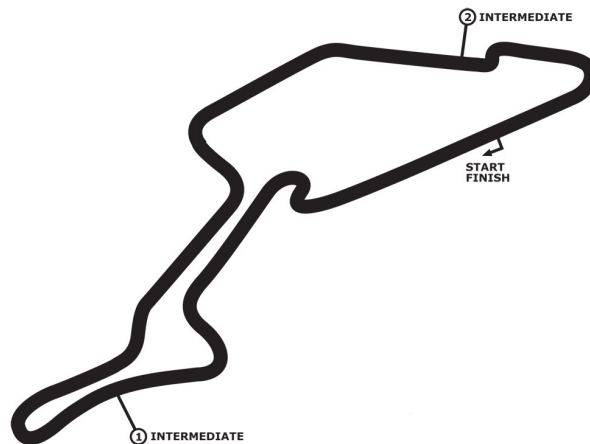

PORSCHE

10TH ANNIVERSARY

SPORTS CUP

DEUTSCHLAND

Porsche Sports Cup Nürburgring

Porsche Sports Cup Endurance Rennen

Nürburgring / GP-Kurs 4638 mtr.

14. - 15. Juni 2014