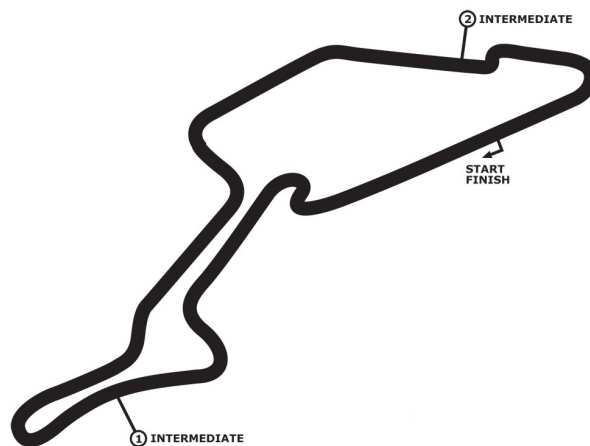

PORSCHE

10TH ANNIVERSARY

SPORTS CUP

DEUTSCHLAND

Porsche Sports Cup Nürburgring

Porsche Sports Cup Qualifying

Nürburgring / GP-Kurs 4638 mtr.

14. - 15. Juni 2014