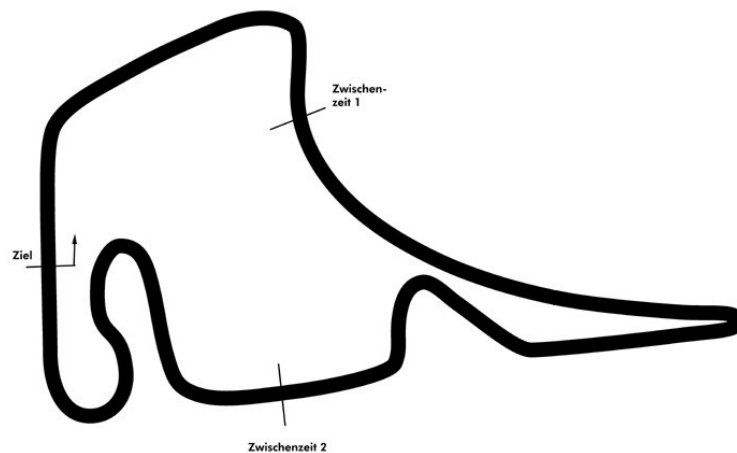

Porsche Sports Cup Hockenheim 1

PZ-Trophy *Wertungslauf 2*

Hockenheimring 4574 mtr.

17. - 18. Mai 2014

wigeLIVE
SOLUTIONS

COMMERZBANK 

nimbus^x