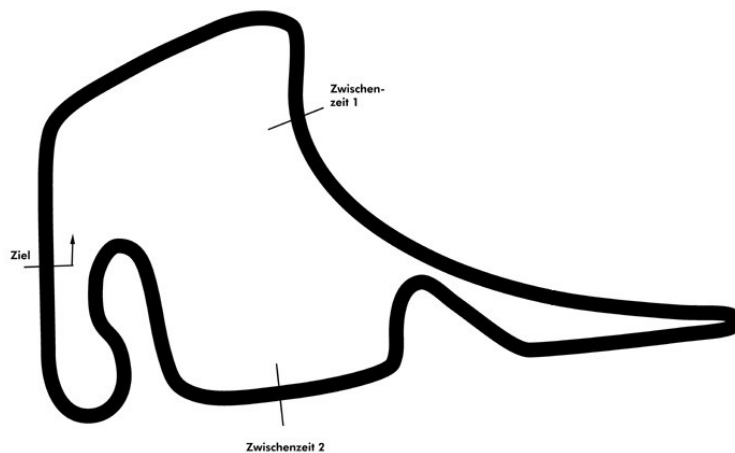

Porsche Sports Cup Hockenheim 1

PZ-Trophy *Wertungslauf 1*

Hockenheimring 4574 mtr.

17. - 18. Mai 2014

wige LIVE
SOLUTIONS

COMMERZBANK 

nimbus^x