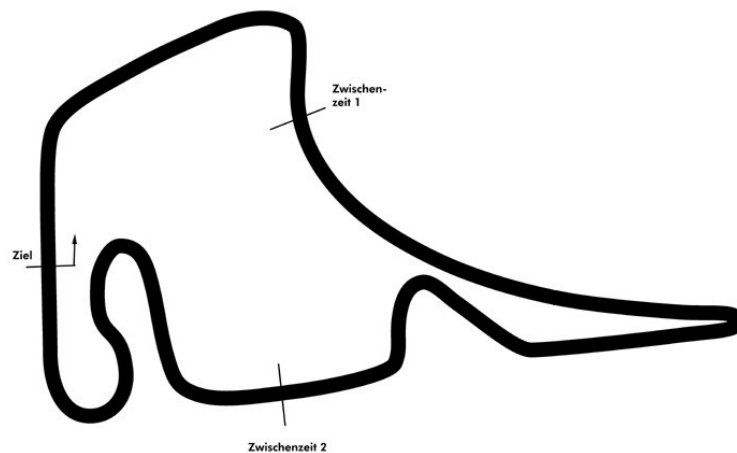

# Porsche Sports Cup Hockenheim 1

## Porsche Super Sports Cup Rennen 2

**Hockenheimring 4574 mtr.**

17. - 18. Mai 2014

**wige**LIVE  
SOLUTIONS

COMMERZBANK 

nimbus<sup>x</sup>