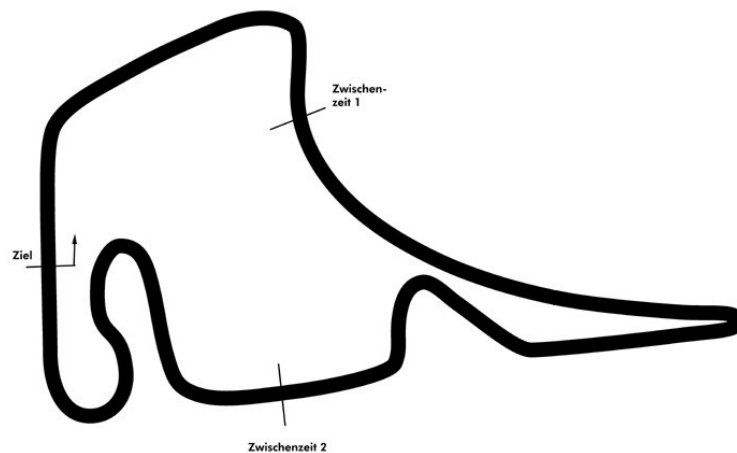

Porsche Sports Cup Hockenheim 1

Porsche Sports Cup Endurance Rennen

Hockenheimring 4574 mtr.

17. - 18. Mai 2014

wigeLIVE
SOLUTIONS

COMMERZBANK 

nimbus^x