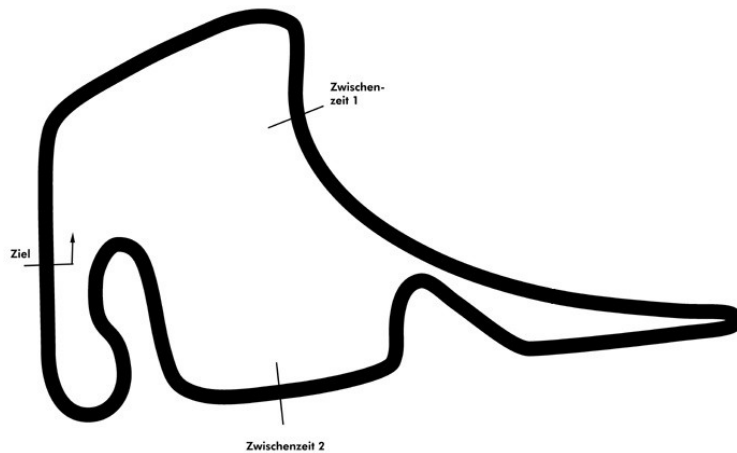

PORSCHE

**SPORTS CUP
DEUTSCHLAND**

Porsche Sports Cup Hockenheim 2

Porsche Super Sports Cup Rennen 1

Hockenheimring 4574 mtr.

21.- 22. Oktober 2017

wige SOLUTIONS

COMMERZBANK 