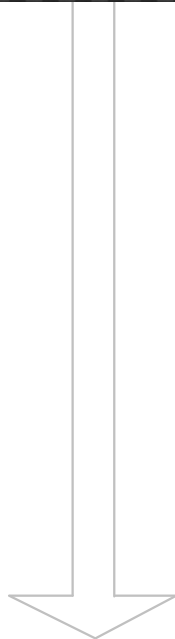

Porsche Sports Cup Hockenheim 2

21.- 22. Oktober 2017

Hockenheimring, Länge 4574 m

Porsche Sports Cup

PORSCHE

**SPORTS CUP
DEUTSCHLAND**

Startaufstellung Rennen 1 Porsche Sports Cup, 21.10.2017, 14:35 h

DMSB Reg.Nr. 118/2017

276 Lathus 997 GT2	
158 Kohut 997 GT3	2:00.890
27 Kosar 996 Turbo	1:59.277
138 Hildebrand 991 GT3 RS	1:56.929
146 Neumann Cayman GT4	1:55.825
247 Grotstollen Cayman GT4	1:55.190
35 Neumann 991 GT3 RS	1:53.388
24 Baunack 991 GT3 4.0	1:52.235
209 Plassmann 991 GT3 RS	1:52.045
15 Schulte 991 GT3 RS	1:51.530
256 Meili 991 GT3 RS	1:50.901

Pole Position

11
10
9
8
7
6
5
4
3
2
1

169 Blaeß 991 GT3 4.0	
165 Kiess Cayman GT4	2:00.982
112 Herz, Dr. Cayman GT4	2:00.790
144 Bay 991 GT3	1:57.144
299 Vollmer 991 GT3	1:56.387
75 Tschorn 991 GT3	1:55.790
69 Clauder 991 GT3	1:54.394
106 Suabo 991 GT3 RS	1:52.603
59 Kraft 991 GT3 RS	1:52.071
70 Rödiger 991 GT3 RS	1:51.829
102 Geyer 991 GT3 RS	1:51.024

Vorbehaltlich der technischen Überprüfung

Aushangszeit:

- Rennleiter:

- Zeitnahme: