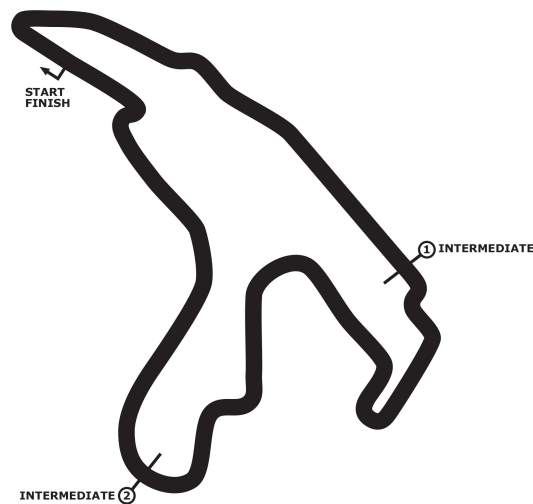

Porsche Sports Cup Spa Francorchamps

PZ-Trophy *Wertungslauf 2*

Circuit de Spa-Francorchamps 7004 mtr.

09. - 10. Sept. 2017

wige SOLUTIONS