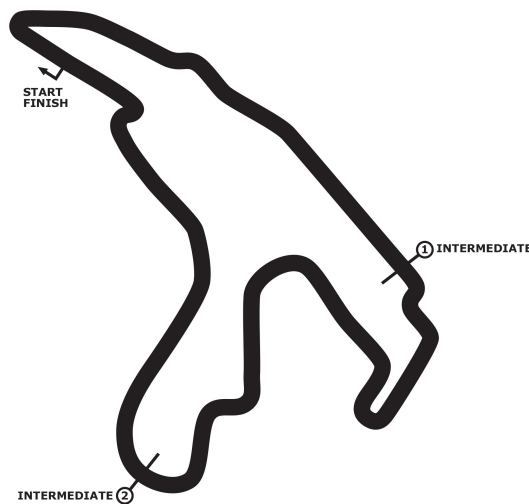

Porsche Sports Cup Spa Francorchamps

PZ-Trophy *Wertungslauf 1*

Circuit de Spa-Francorchamps 7004 mtr.

09. - 10. Sept. 2017

wige SOLUTIONS