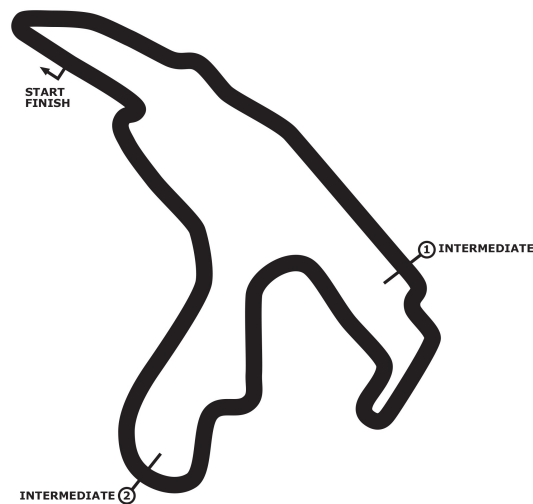

## Porsche Sports Cup Rennen 1

**Circuit de Spa-Francorchamps 7004 mtr.**

09. - 10. Sept. 2017

**wige** SOLUTIONS