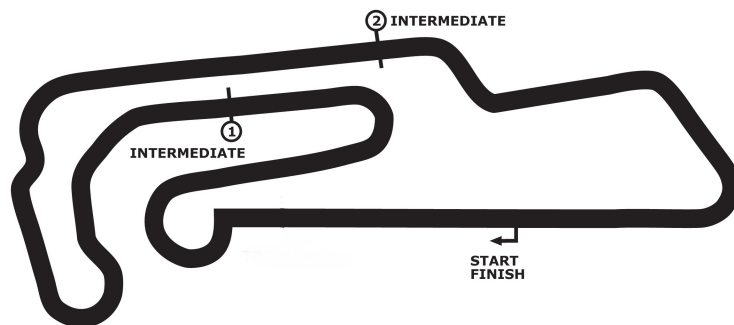

## Porsche Sports Cup Oschersleben

### *PZ-Trophy* *Wertungslauf 1*

**Motorsport Arena Oschersleben 3696 mtr.**

19. - 20. August 2017

**wige** SOLUTIONS

**COMMERZBANK** 