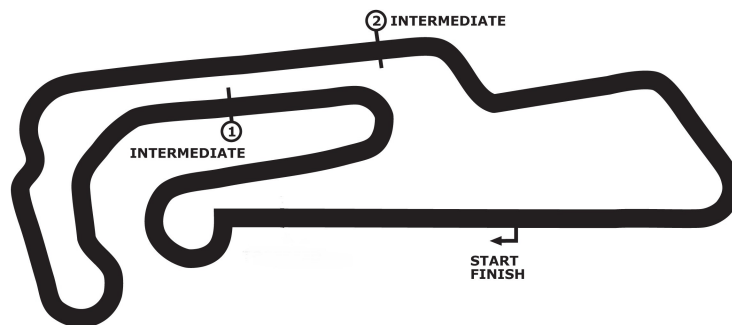

Porsche Sports Cup Oschersleben

PZ-Driver's Cup Wertungslauf

Motorsport Arena Oschersleben 3696 mtr.

19. - 20. August 2017

wige SOLUTIONS

COMMERZBANK 