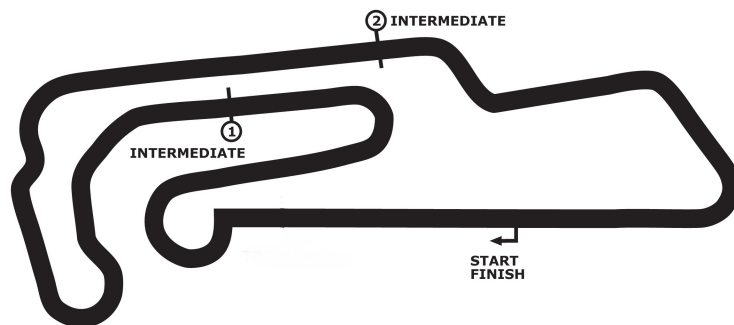

# Porsche Sports Cup Oschersleben

## Porsche Sports Cup Endurance Rennen 1

**Motorsport Arena Oschersleben 3696 mtr.**

19. - 20. August 2017

**wige** SOLUTIONS

**COMMERZBANK** 