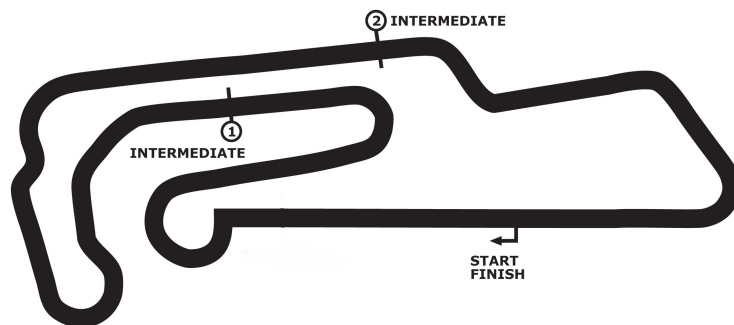

# Porsche Sports Cup Oschersleben

## Porsche Sports Cup Rennen 2

**Motorsport Arena Oschersleben 3696 mtr.**

19. - 20. August 2017

**wige** SOLUTIONS

COMMERZBANK 