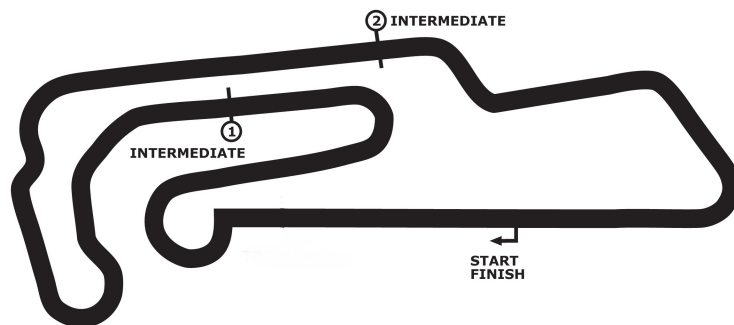

# Porsche Sports Cup Oschersleben

## Porsche Sports Cup Rennen 1

**Motorsport Arena Oschersleben 3696 mtr.**

19. - 20. August 2017

**wige** SOLUTIONS

**COMMERZBANK** 