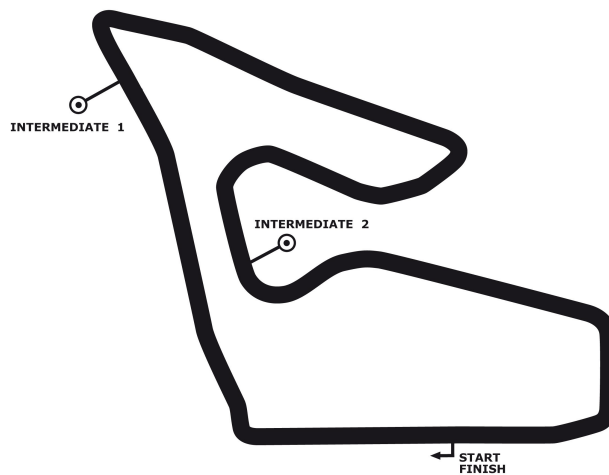

Porsche Sports Cup Red Bull Ring

PZ-Trophy *Wertungslauf 2*

Red Bull Ring 4326 mtr.

29. - 30. Juli 2017

wige SOLUTIONS