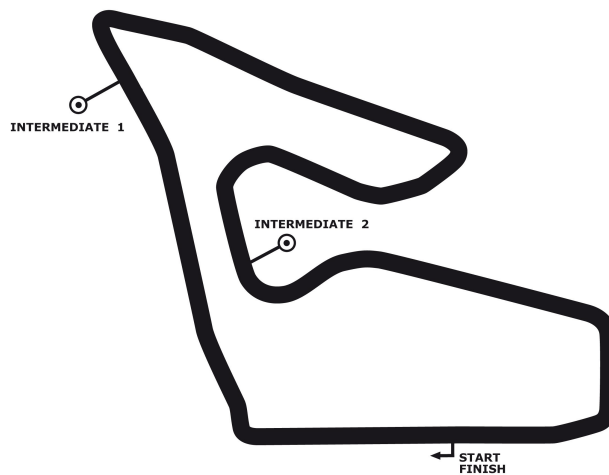

Porsche Sports Cup Red Bull Ring

PZ-Driver's Cup Wertungslauf

Red Bull Ring 4326 mtr.

29. - 30. Juli 2017

wige SOLUTIONS