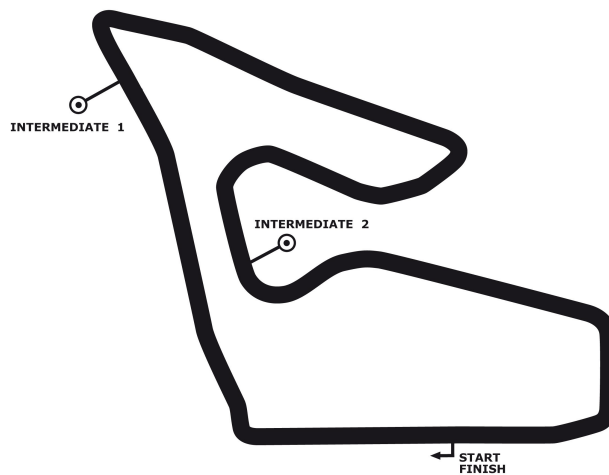

Porsche Sports Cup Red Bull Ring

Porsche Super Sports Cup Rennen 1

Red Bull Ring 4326 mtr.

29. - 30. Juli 2017

wige SOLUTIONS