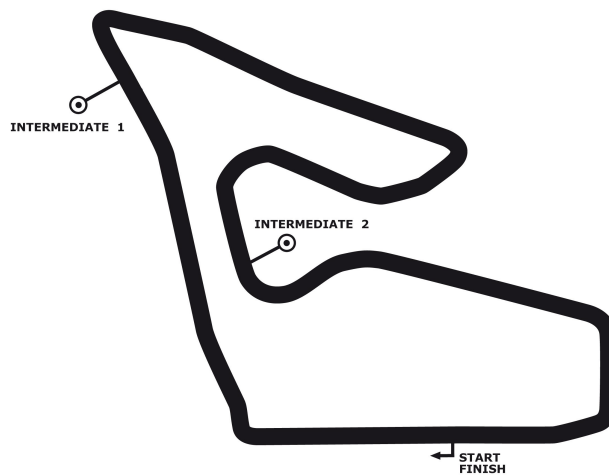

Porsche Sports Cup Red Bull Ring

Porsche Sports Cup Endurance Rennen 2

Red Bull Ring 4326 mtr.

29. - 30. Juli 2017

wige SOLUTIONS