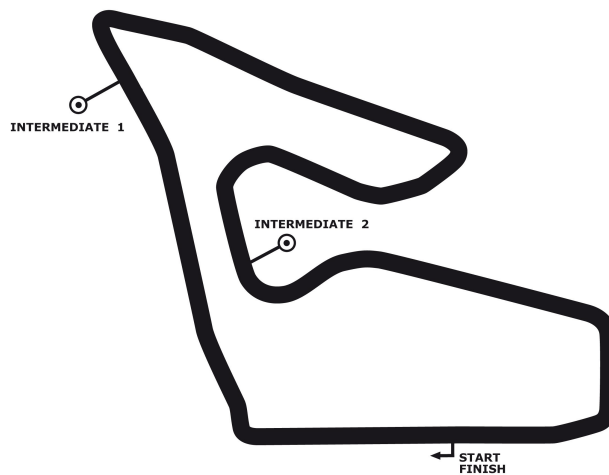

Porsche Sports Cup Red Bull Ring

Porsche Sports Cup Endurance Rennen 1

Red Bull Ring 4326 mtr.

29. - 30. Juli 2017

wige SOLUTIONS