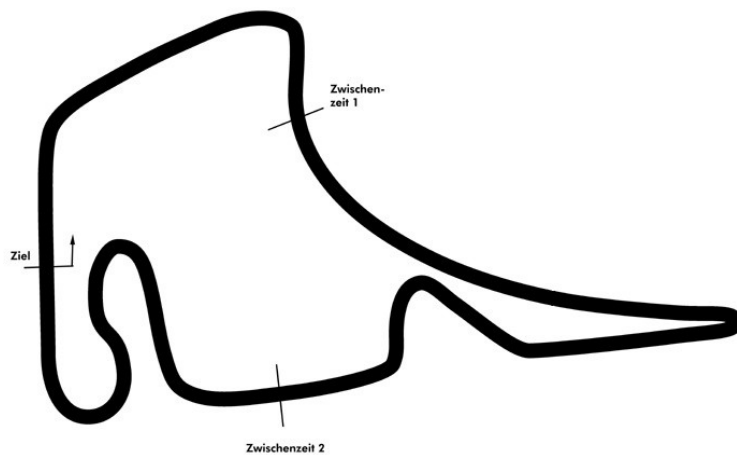

Porsche Sports Cup Hockenheim 1

PZ-Trophy *Wertungslauf 2*

Hockenheimring 4574 mtr.

02. - 04. Juni 2017

wige SOLUTIONS