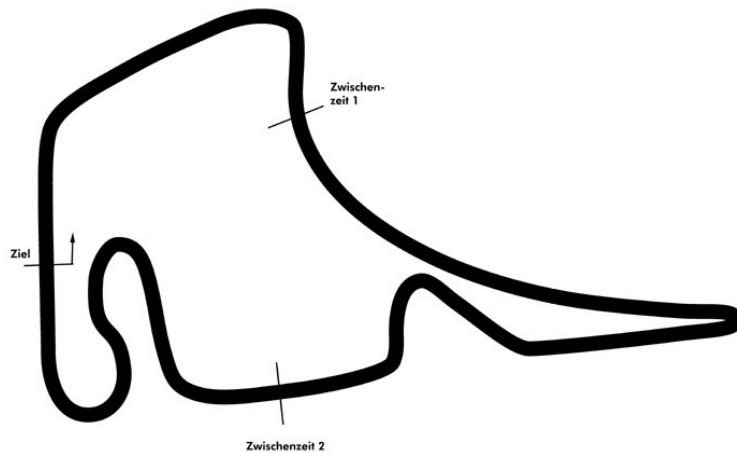

Porsche Sports Cup Hockenheim 1

PZ-Trophy *Wertungslauf 1*

Hockenheimring 4574 mtr.

02. - 04. Juni 2017

wige SOLUTIONS