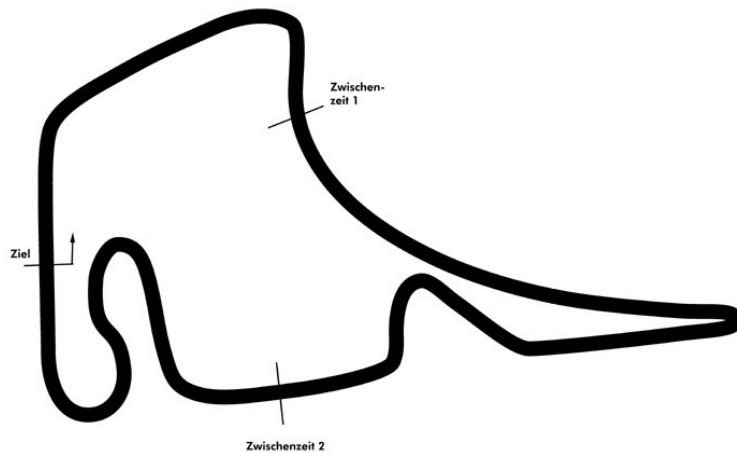

# Porsche Sports Cup Hockenheim 1

## Porsche Super Sports Cup Rennen 2

**Hockenheimring 4574 mtr.**

02. - 04. Juni 2017

**wige** SOLUTIONS