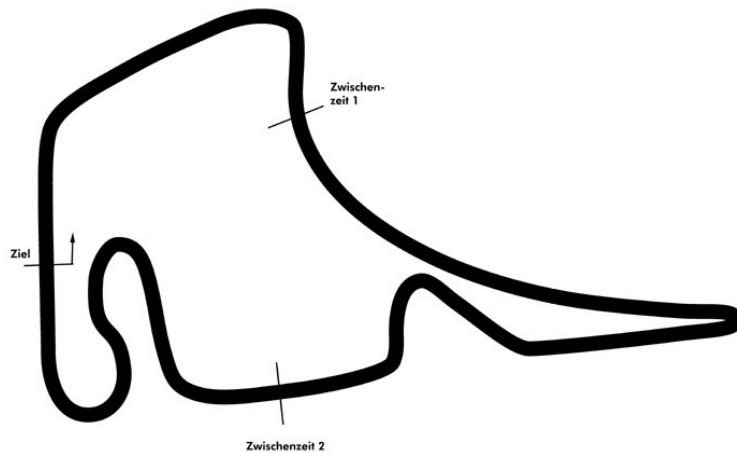

Porsche Sports Cup Hockenheim 1

Porsche Sports Cup Endurance **Rennen 2**

Hockenheimring 4574 mtr.

02. - 04. Juni 2017

wige SOLUTIONS